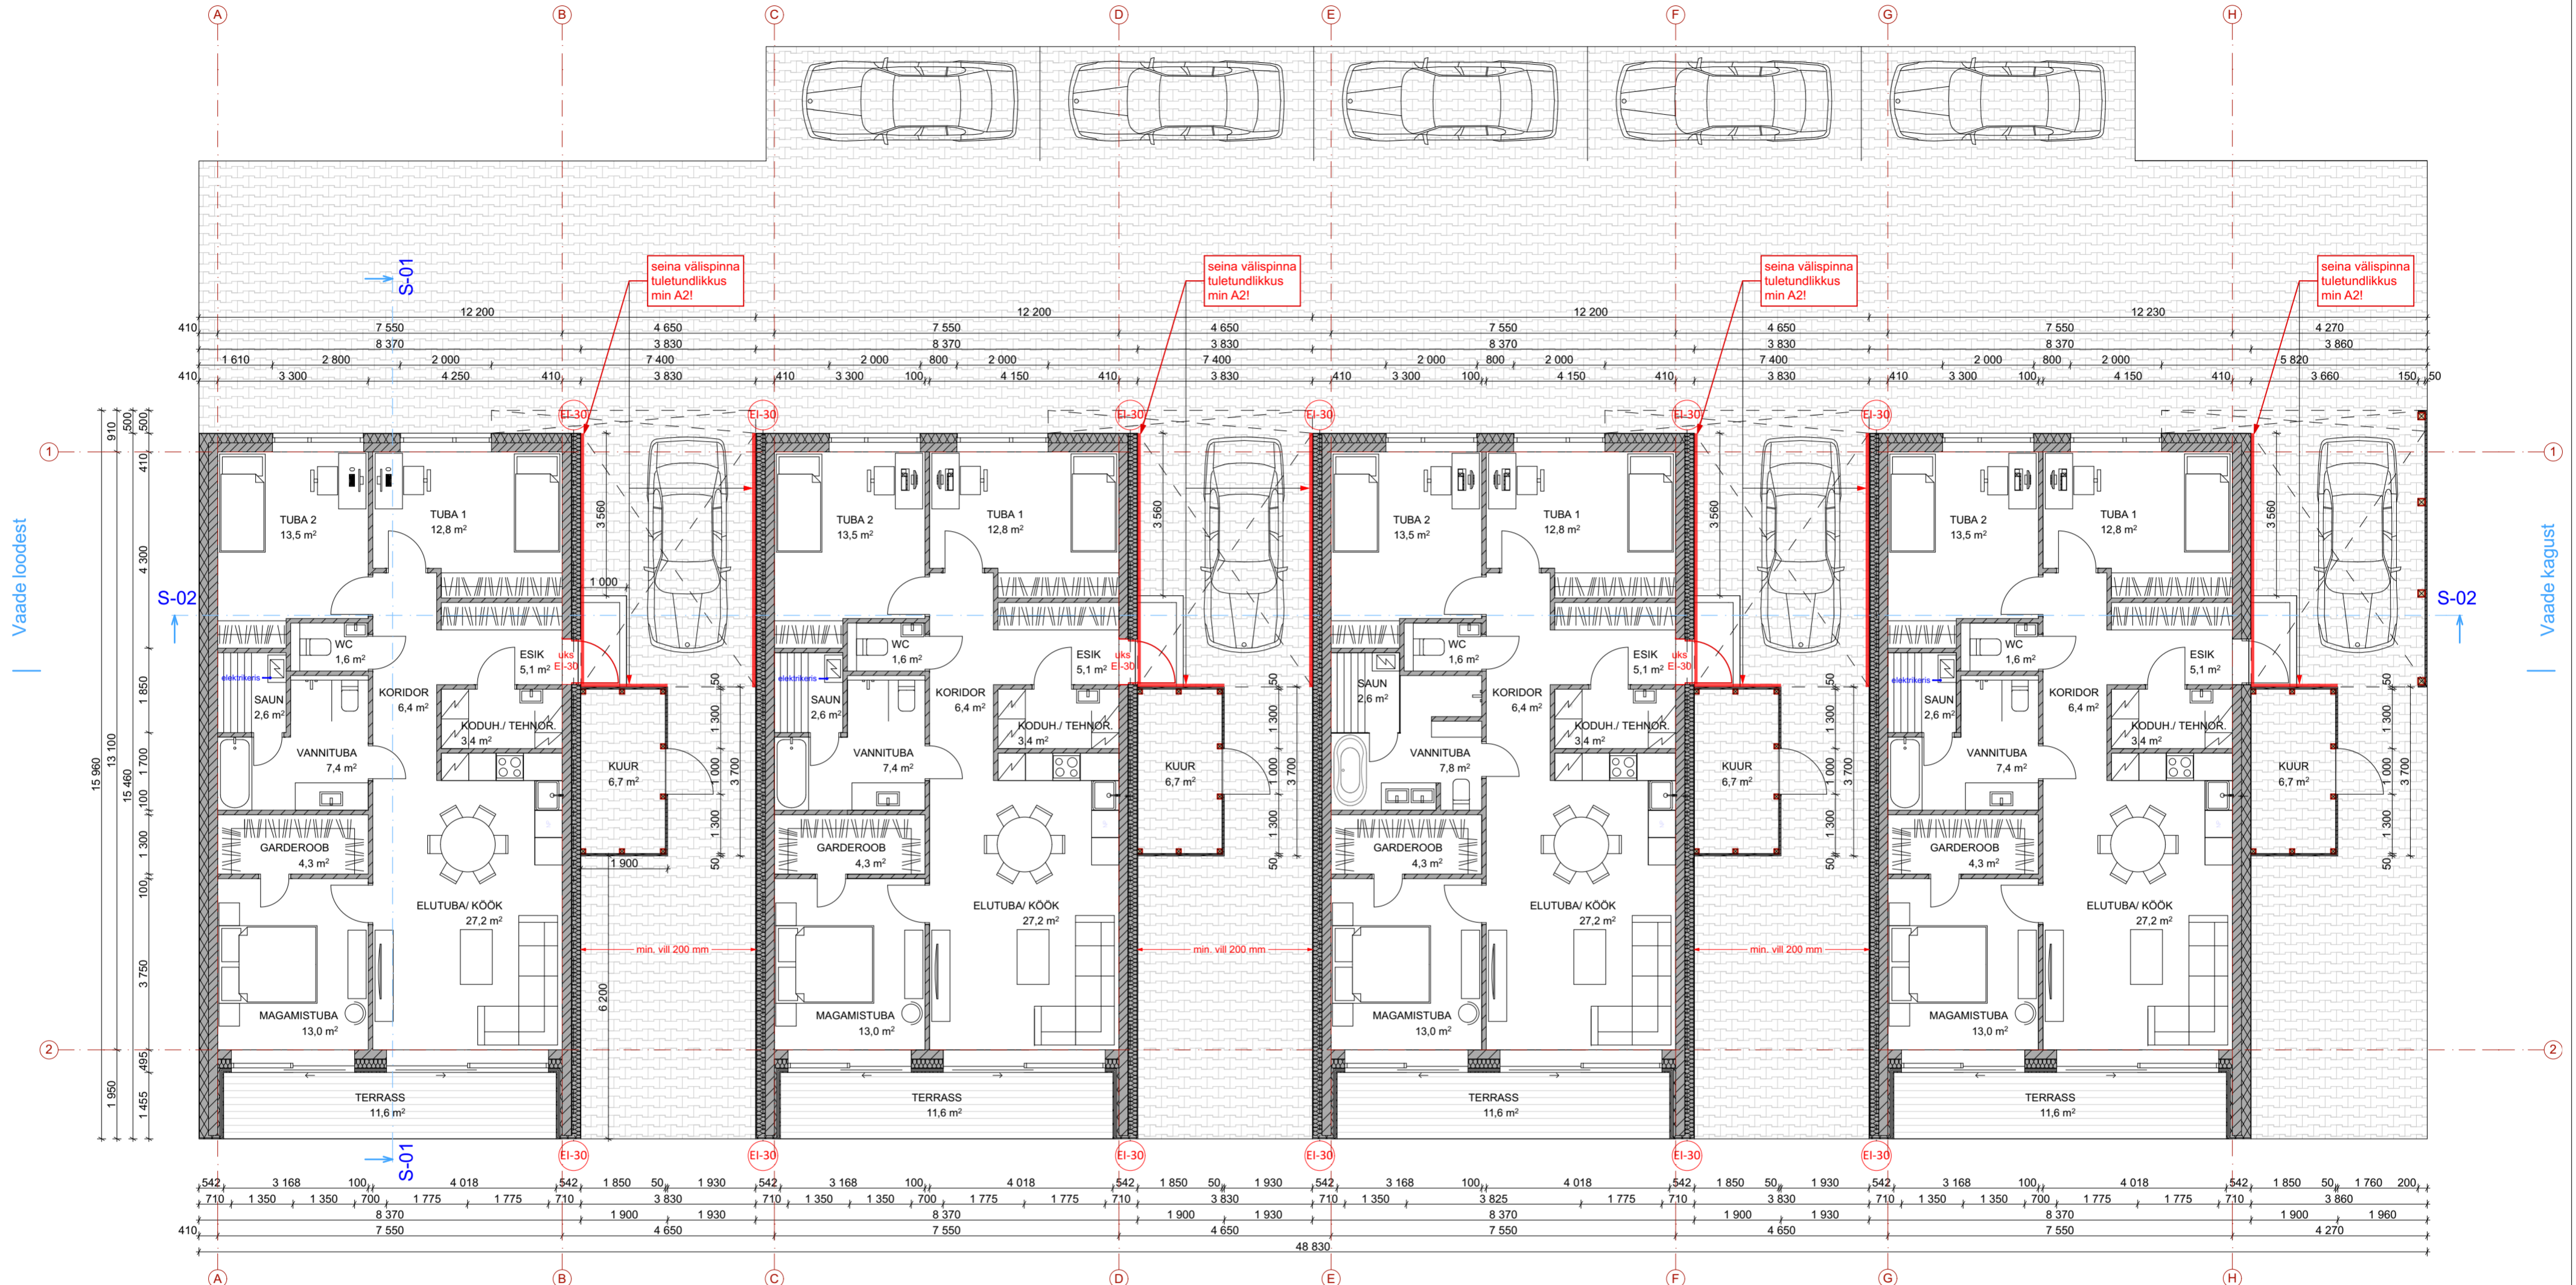

Esimese korruse plaan 1:100

Vaade kirdest

ÜHE BOKSI EKSPLIKATSIOON
1. Korrus:

Esik	5,1 m ²
Koridor	6,4 m ²
Tuba 1	12,8 m ²
Tuba 2	13,5 m ²
WC	1,6 m ²
Vannituba	7,4 m ²
Saun	2,6 m ²
Elutuba/kök	27,2 m ²
Magamistuba	13,0 m ²
Garderoob	4,3 m ²
Kuur	6,7 m ²
Tehnoruum	3,4 m ²

**BOKSI SULETUD
NETOPINDALA
KOKKU 104 m²**

KOGU HOONE EKSPLIKATSIOON

4 boksi x 104 m² **416 m²**

**HOONE SULETUD
NETOPINDALA 416 m²**

Vaade edelast